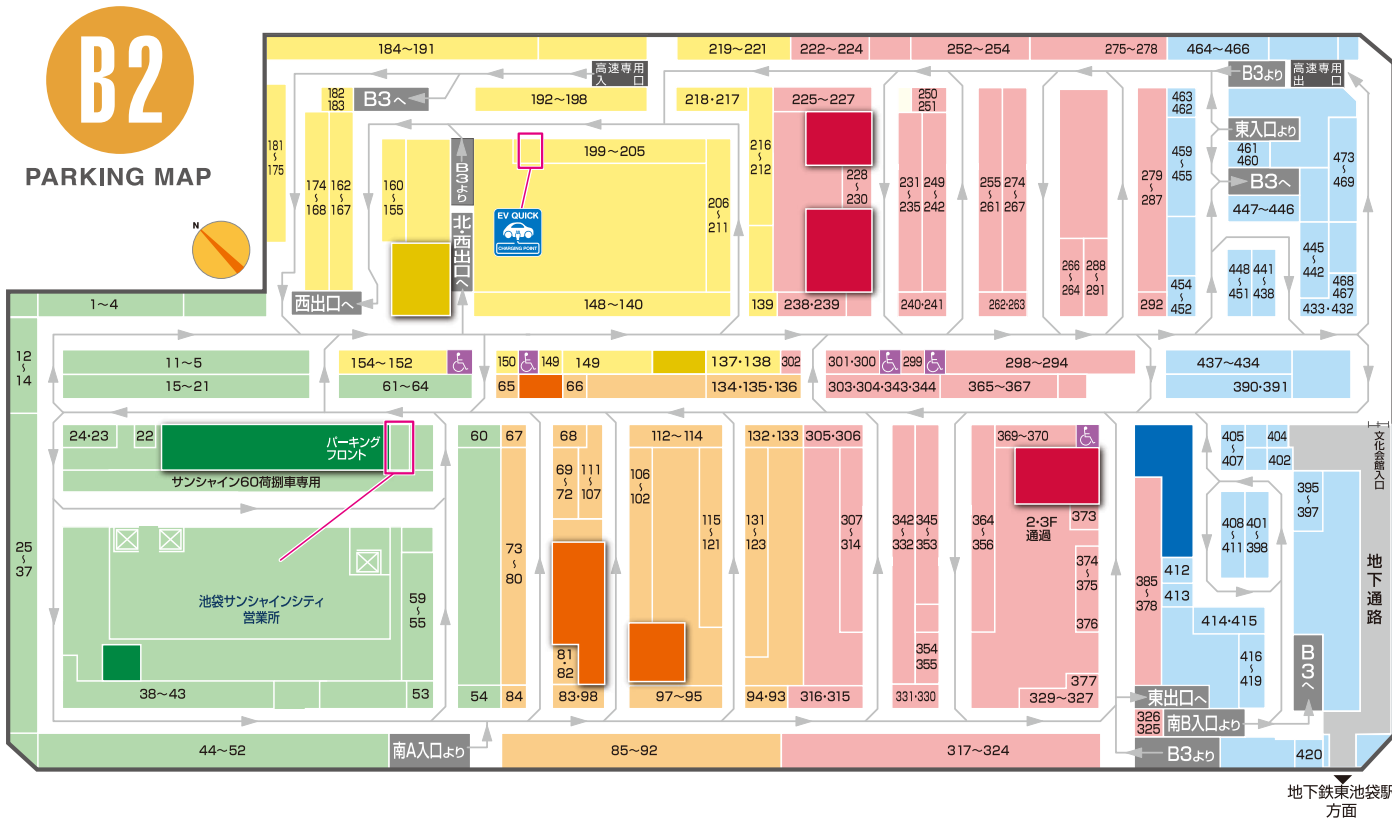

SUNSHINE PARKING

PARKING GUIDE

パーキングマップ &
サービスガイド

なんか面白いこと、ある。

Sunshine City

PARKING MAP

下図に駐車位置(柱番号)の目印をつけてお持ちになると便利です。
 ●ご不明の点はパーキングフロントにお問合せください。
 ☎03(3989)3452

〈各ビルへの駐車位置の目安〉

- サンシャイン60ビル
- サンシャイン シティプリンスホテル
- 専門店街アルパ
- ワールドインポートマートビル
- 文化会館ビル

エレベーター エスカレーター 階段 化粧室 パーキングフロント AED
 事前精算機 身障者専用スペース

高齢者、妊娠されている方、乳幼児をお連れの方、怪我をしている方、身体に障害のある方など、歩行が困難な方が優先的に駐車できるスペースです。

EV QUICK
 電気自動車用
 急速充電器・普通充電器

電

サンシャインパーキングB2 柱(黄色) 199・200間
 1回 500円(最大30分)

※ご利用の際は、別途駐車料金がかります。

**サンシャインパーキングの混雑状況が
携帯・スマホでご確認いただけます。**

iPosNetリアルタイム駐車場情報はこちら!

パーキングフロント ☎03(3989)3452 [場所] サンシャイン60ビル B2

※記載内容が変更になる場合もございます。予めご了承ください。

●駐車場内は禁煙です。●駐車場内での営業行為や演説、募金、署名運動、宣伝、スケートボードの走行その他公安を害する行為は固くお断りいたします。●事故および車内の留置物には一切責任を負いません。●危険物の持ち込みは固くお断りいたします。●お帰りにお車を運転される方へのアルコール類のご提供はいたしかねます。