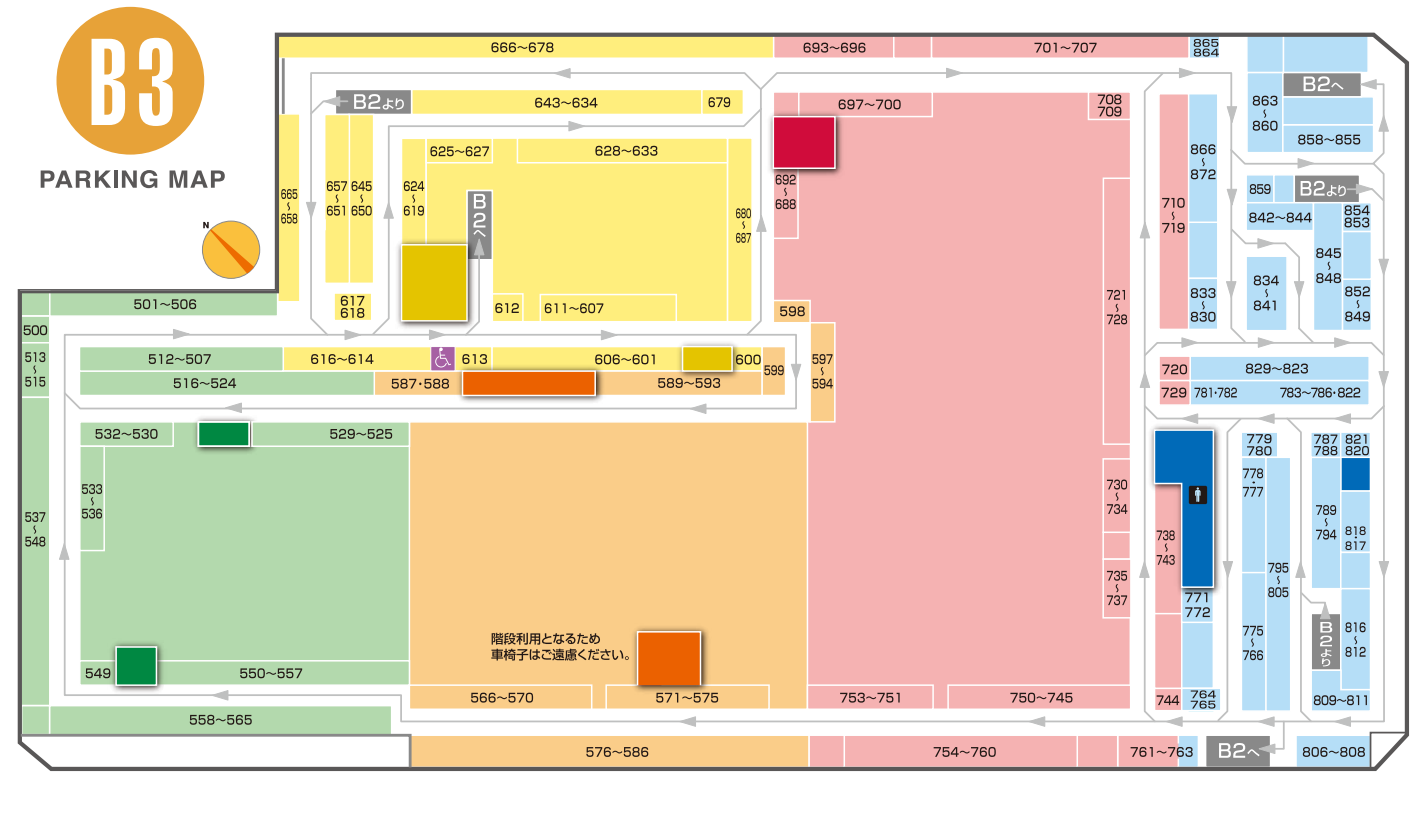

SUNSHINE PARKING

PARKING GUIDE

パーキングマップ &
サービスガイド

なんか面白いこと、ある。

Sunshine City

PARKING MAP

下図に駐車位置(柱番号)の目印をつけてお持ちになると便利です。
●で不明の点はパーキングフロントにお問合せください。
☎03(3989)3452

〈各ビルへの駐車位置の目安〉

- サンシャイン60ビル
- サンシャイン シティプリンスホテル
- 専門店街アルパ
- ワールドインポートマートビル
- 文化会館ビル

エレベーター エスカレーター 階段 化粧室 パーキングフロント AED

事前精算機 身障者専用スペース

高齢者、妊娠されている方、乳幼児をお連れの方、怪我をしている方、身体に障害のある方など、歩行が困難な方が優先的に駐車できるスペースです。

電気自動車用
急速充電器・普通充電器

電

サンシャインパーキングB2 柱(黄色)199・200間
1回 500円(最大30分)

※ご利用の際は、別途駐車料金がかります。

**サンシャインパーキングの混雑状況が
携帯・スマホでご確認いただけます。**

iPosNetリアルタイム駐車場情報はこちら!

パーキングフロント ☎03(3989)3452 [場所] サンシャイン60ビル B2

※記載内容が変更になる場合もございます。予めご了承ください。

●駐車場内は禁煙です。●駐車場内での営業行為や演説、募金、署名運動、宣伝、スケートボードの走行その他公安を害する行為は固くお断りいたします。●事故および車内の留置物には一切責任を負いません。●危険物の持ち込みは固くお断りいたします。●お帰りにお車等を運転される方へのアルコール類のご提供はいたしかねます。