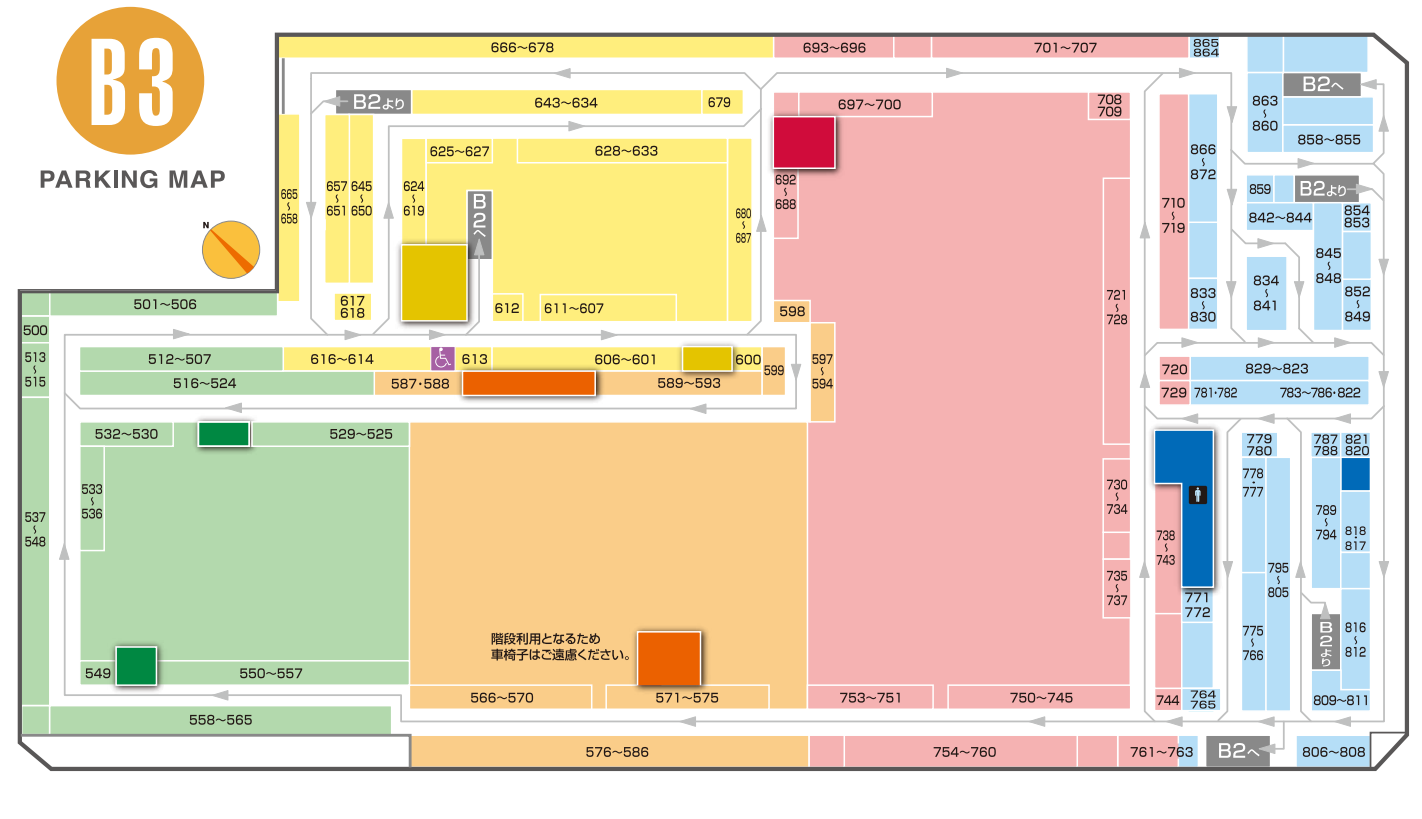

SUNSHINE PARKING

PARKING GUIDE

パーキングマップ &
サービスガイド

なんか面白いこと、ある。

Sunshine City

PARKING MAP

下図に駐車位置(柱番号)の目印をつけてお持ちになると便利です。
 ●ご不明の点はパーキングフロントにお問合せください。
 ☎03(3989)3452

〈各ビルへの駐車位置の目安〉

- サンシャイン60ビル
- サンシャイン シティプリンスホテル
- 専門店街アルパ
- ワールドインポートマートビル
- 文化会館ビル

エレベーター エスカレーター 階段 化粧室 パーキングフロント AED
 事前精算機 身障者専用スペース

高齢者、妊娠されている方、乳幼児をお連れの方、怪我をしている方、身体に障害のある方など、歩行が困難な方が優先的に駐車できるスペースです。

EV QUICK
 電気自動車用
 急速充電器・普通充電器

電

サンシャインパーキングB2 柱(黄色) 199・200間
 1回 500円(最大30分)

※ご利用の際は、別途駐車料金がかります。

**サンシャインパーキングの混雑状況が
携帯・スマホでご確認いただけます。**

iPosNetリアルタイム駐車場情報はこちら!

パーキングフロント ☎03(3989)3452 [場所] サンシャイン60ビル B2

※記載内容が変更になる場合もございます。予めご了承ください。

●駐車場内は禁煙です。●駐車場内での営業行為や演説、募金、署名運動、宣伝、スケートボードの走行その他公安を害する行為は固くお断りいたします。●事故および車内の留置物には一切責任を負いません。●危険物の持ち込みは固くお断りいたします。●お帰りにお車を運転される方へのアルコール類のご提供はいたしかねます。