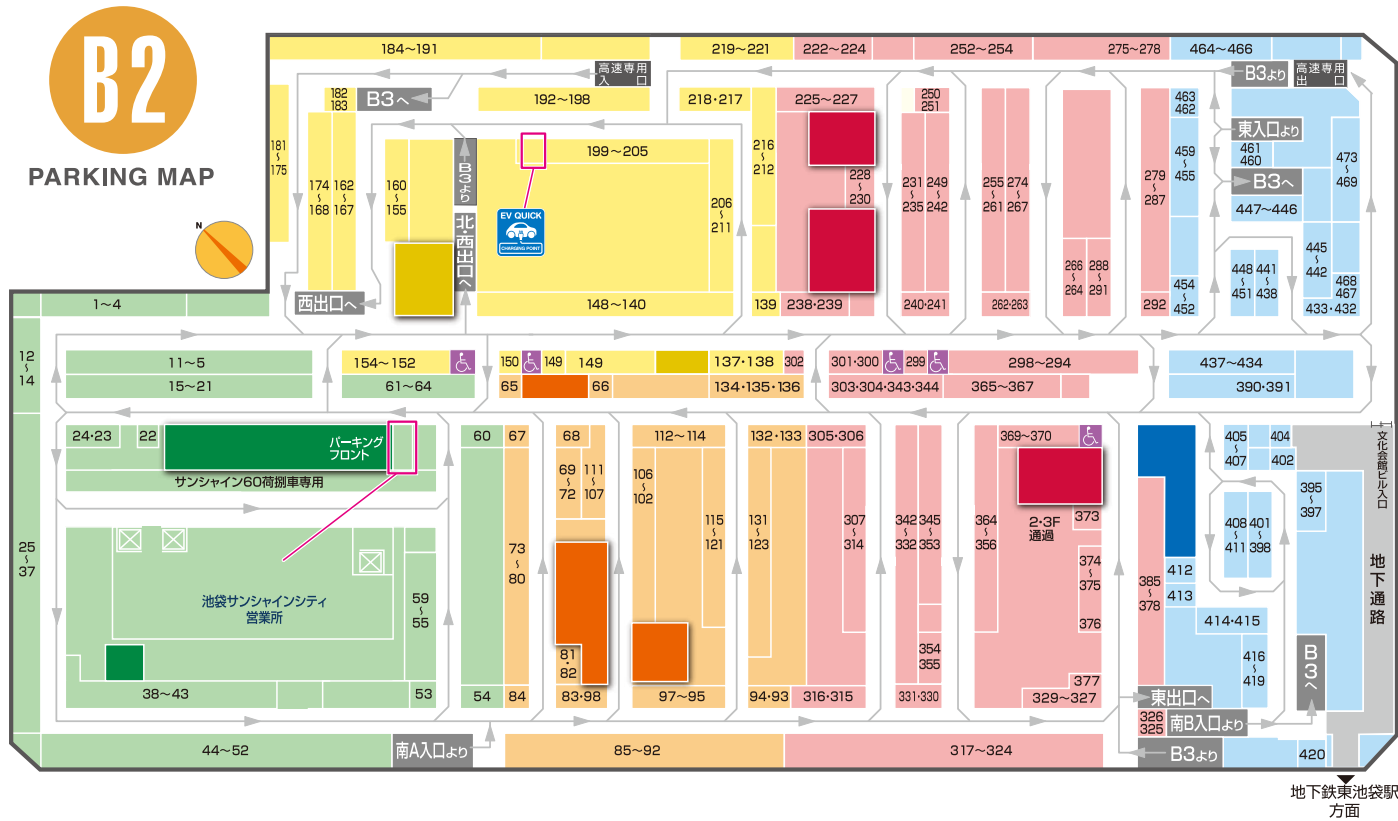

SUNSHINE PARKING

PARKING GUIDE

パーキングマップ &
サービスガイド

なんか面白いこと、ある。

Sunshine City

PARKING MAP

下図に駐車位置(柱番号)の目印をつけてお持ちになると便利です。
●で不明の点はパーキングフロントにお問合せください。
☎03(3989)3452

〈各ビルへの駐車位置の目安〉

- サンシャイン60ビル
- サンシャイン シティプリンスホテル
- 専門店街アルパ
- ワールドインポートマートビル
- 文化会館ビル

エレベーター エスカレーター 階段 化粧室 パーキングフロント AED

事前精算機 身障者専用スペース

高齢者、妊娠されている方、乳幼児をお連れの方、怪我をしている方、身体に障害のある方など、歩行が困難な方が優先的に駐車できるスペースです。

電気自動車用
急速充電器・普通充電器

電

サンシャインパーキングB2 柱(黄色)199・200間
1回 500円(最大30分)

※ご利用の際は、別途駐車料金がかります。

**サンシャインパーキングの混雑状況が
携帯・スマホでご確認いただけます。**

iPosNetリアルタイム駐車場情報はこちら!

パーキングフロント ☎03(3989)3452 [場所] サンシャイン60ビル B2

※記載内容が変更になる場合もございます。予めご了承ください。

●駐車場内は禁煙です。●駐車場内での営業行為や演説、募金、署名運動、宣伝、スケートボードの走行その他公安を害する行為は固くお断りいたします。●事故および車内の留置物には一切責任を負いません。●危険物の持ち込みは固くお断りいたします。●お帰りにお車等を運転される方へのアルコール類のご提供はいたしかねます。