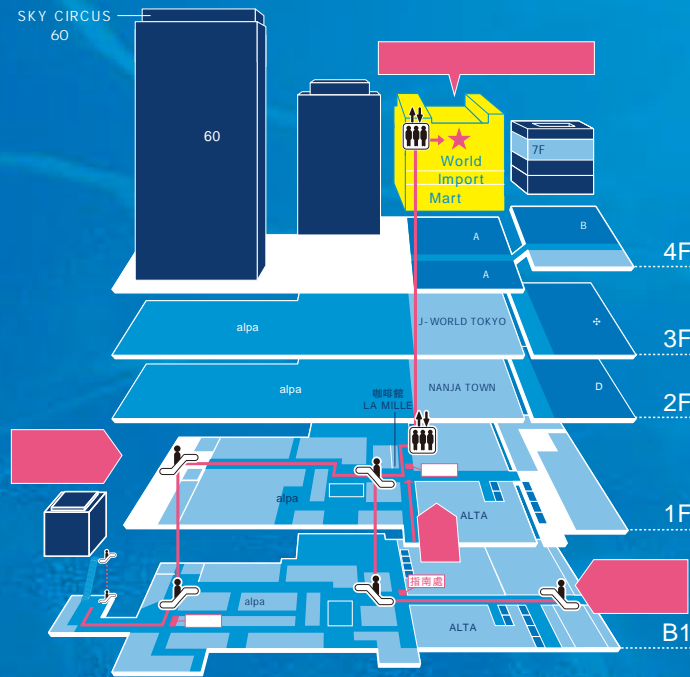

Shop Information
aqua pocket

Cafe Information
kanaloa café

2016
TripAdvisor
TripAdvisor
2016

QR

QR

〈 Access 〉

	10 Metro	5 6
	5	

World Import Mart 1

	2,200			
	1,200	4	700	
	10 00-20 00 4 -10			
	10 00-18 00 11 -3			
				1

3-1

TEL 03-3989-3466 www.sunshinecity.co.jp

001754 001754 001754 001754
2007 7 11 2022 7 10

1 3

2017,12

sunshine
aquarium
サンシャイン水族館

33

sunshine aquarium

* 2011 8