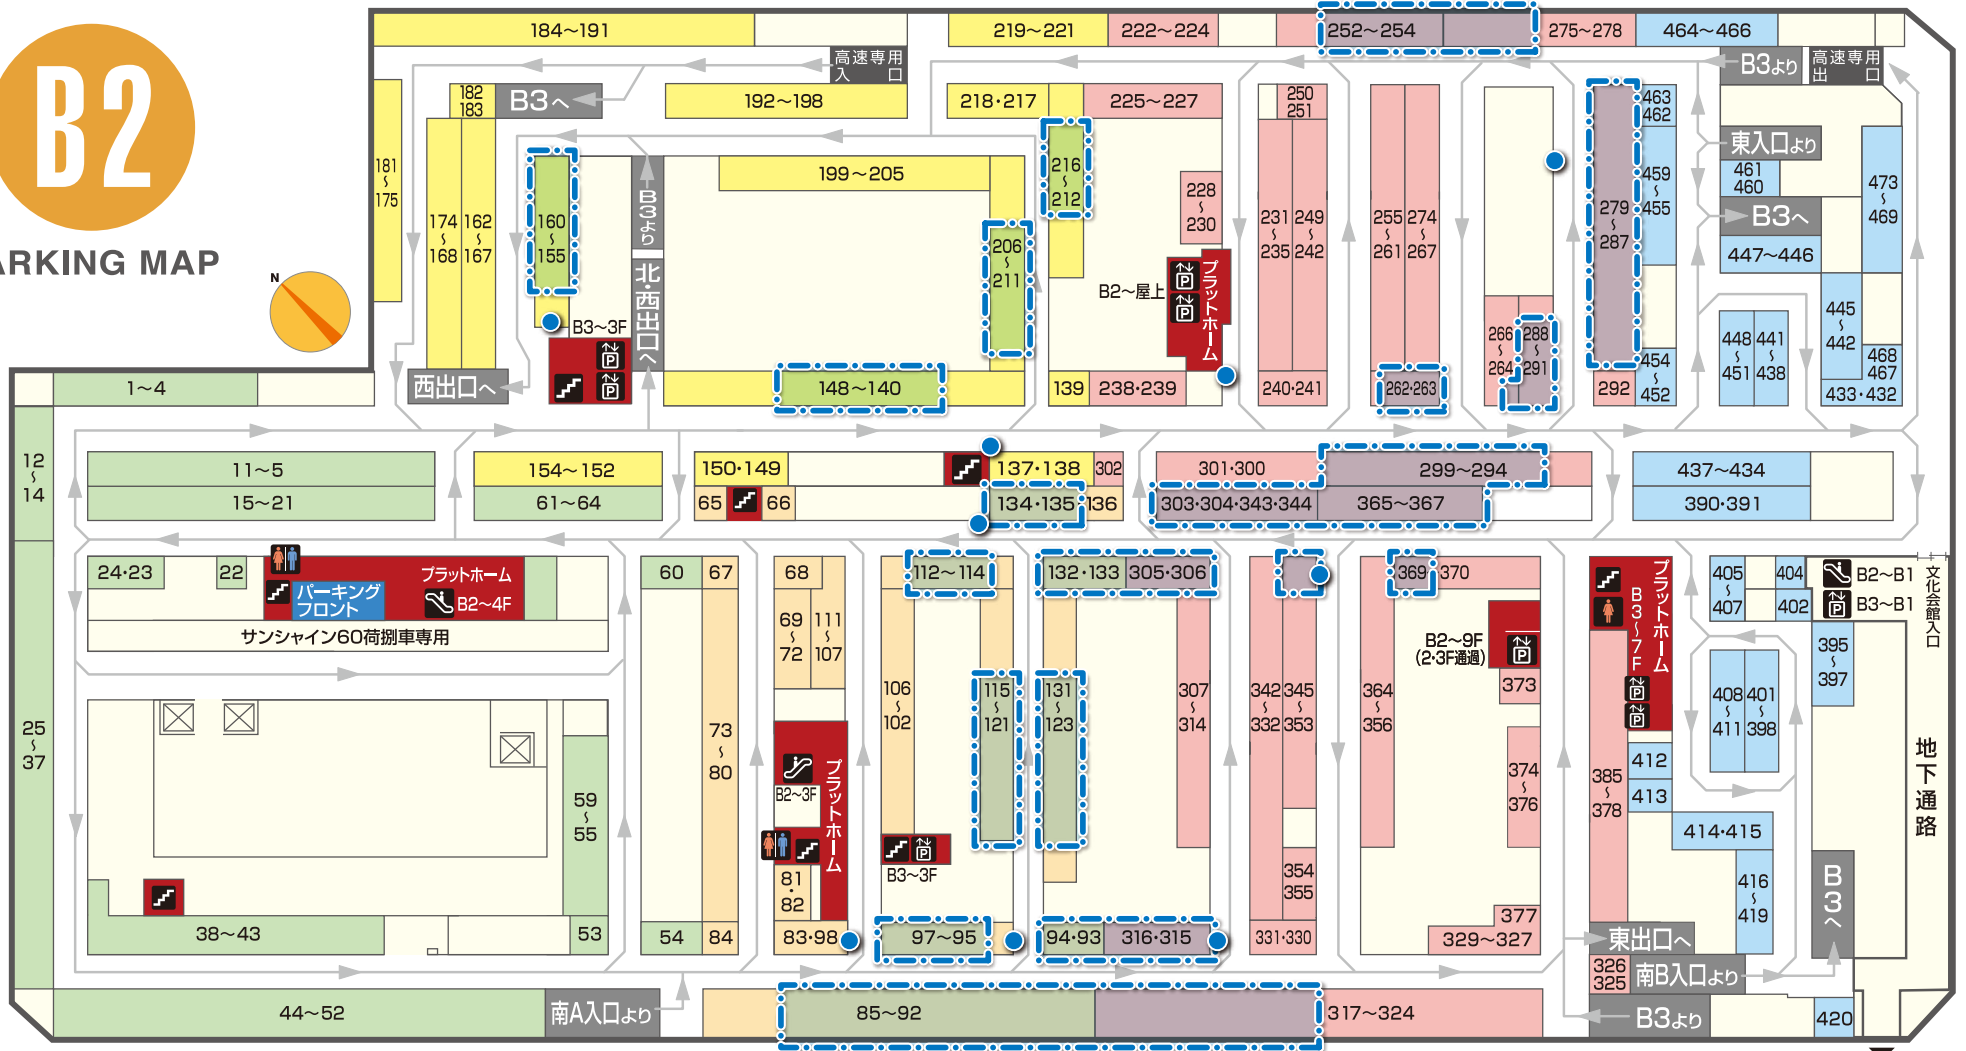

電気自動車用

普通充電器設置場所

 普通充電器設置場所

 充電コントローラー
(充電用操作機)設置場所

B2

PARKING MAP

地下鉄東池袋駅方面