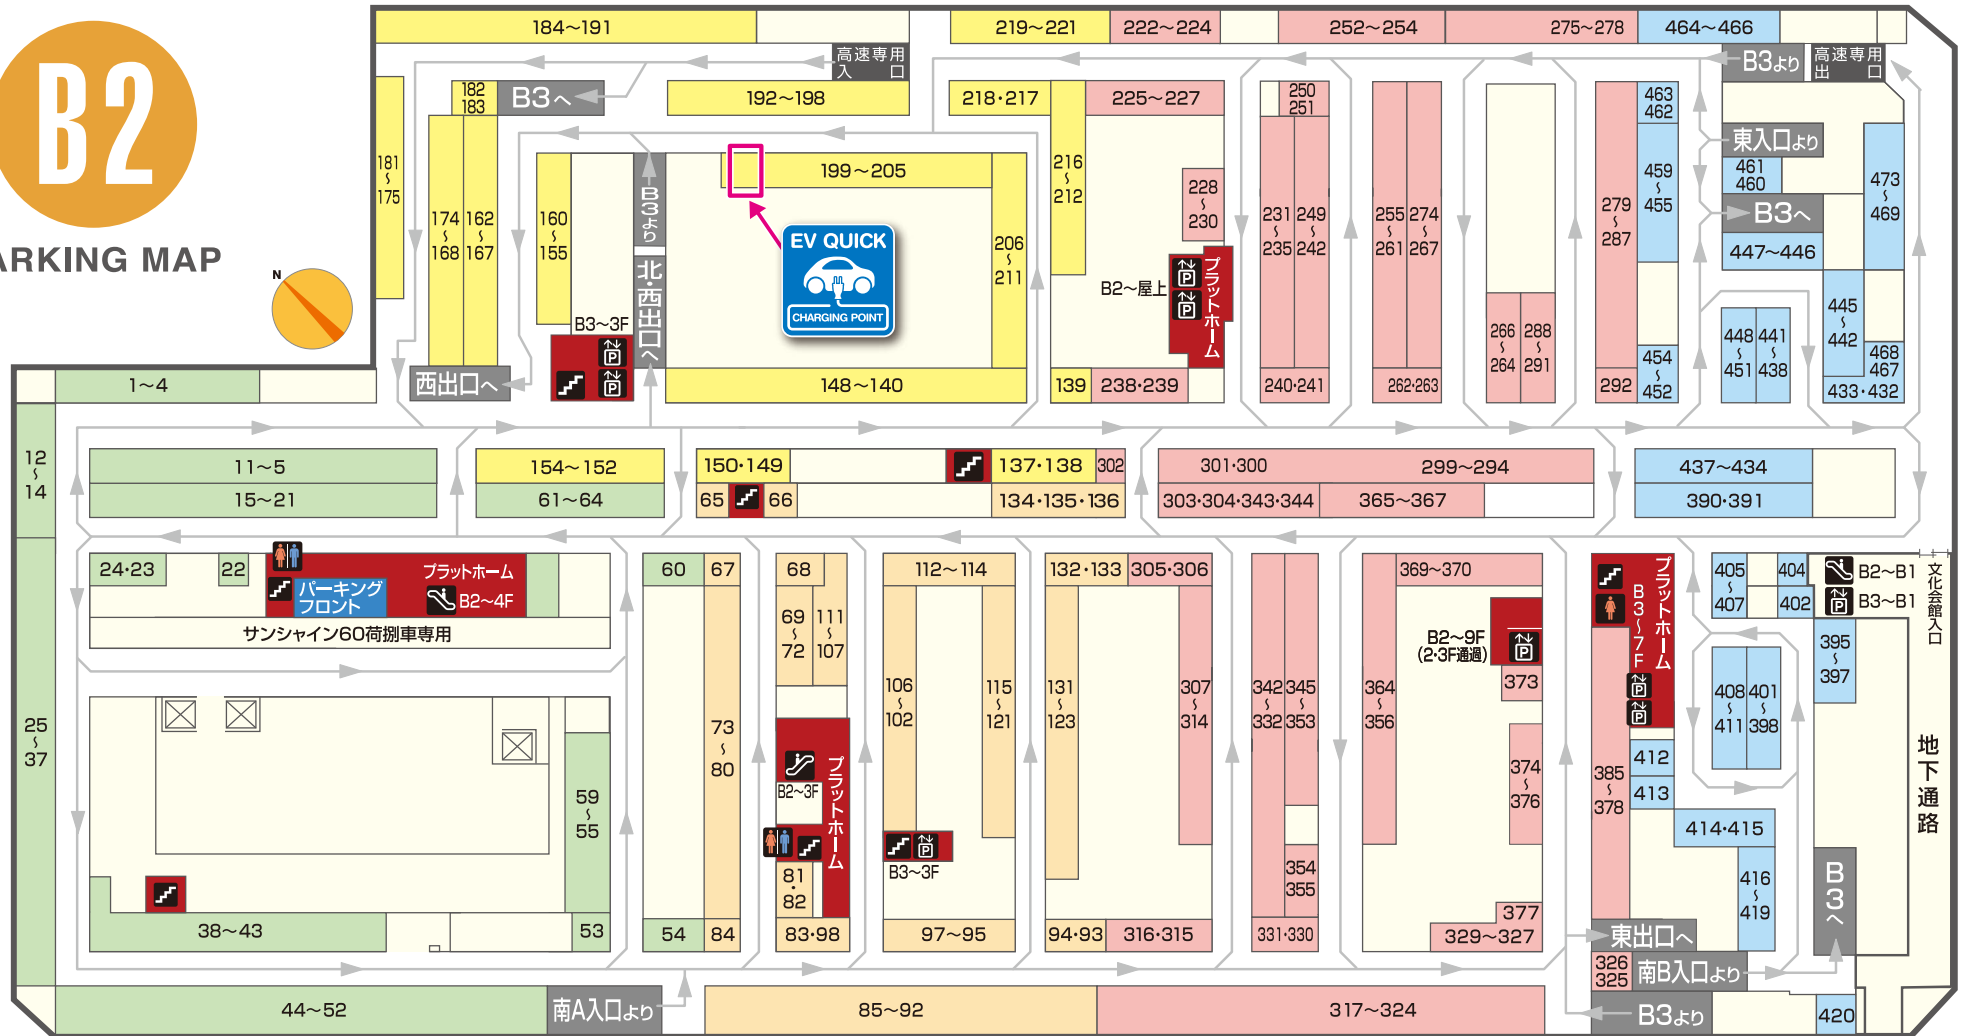

電気自動車用

急速充電器設置場所

急速充電器

場所 サンシャインパーキングB2
柱(黄色)199・200間
利用料金 1回 500円(最大30分)

B2

PARKING MAP

地下鉄東池袋駅方面